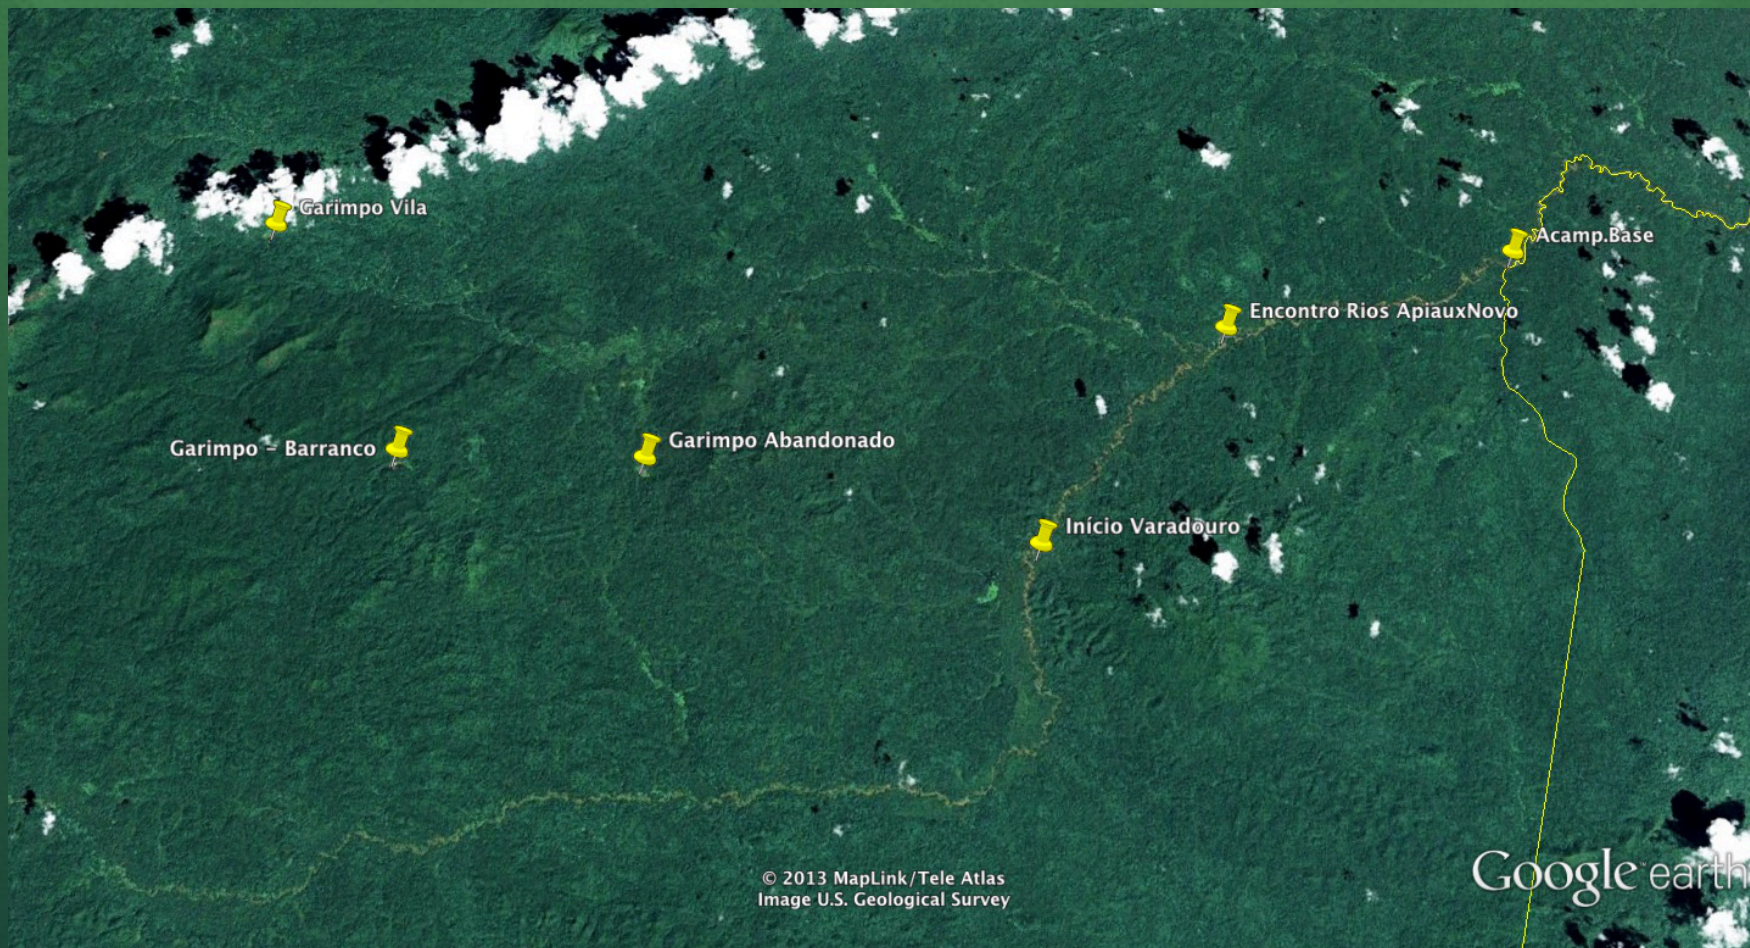

### Rio Novo (Apiaú)

FPEYY

Frente de Proteção Etnoambiental Yanomami / Ye`Kuana

# Calha do Rio Apiaú

© 2013 MapLink/Tele Atlas  
Image U.S. Geological Survey

Google earth

# Calha do Rio Apiaú

- Dificuldade logística

# Rio Novo

2°20'35.98"N

62°20'10.68"O

Foto de 07.03.2013